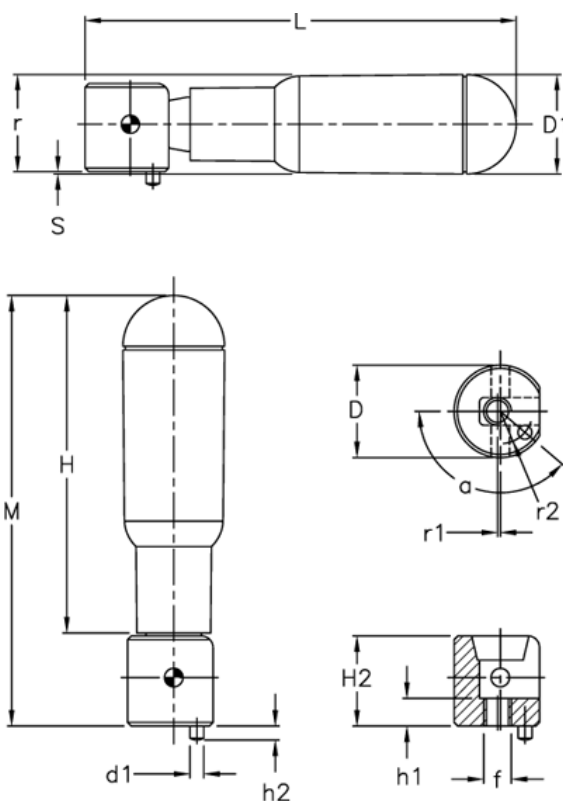

Varenummer: 2305285171R
 Beskrivelse: E+G Drejeligt vippehåndtag
 EFH.620/80 S.D.20

Mål

a (grader)	= 120	h2 0 -0,2	= 3
D	= 20	L	= 110
d1	= 3	M	= 106.0
D1	= 24.5	r	= 23.0
f	= M6	r1	= 0.6
H	= 86	r2	= 7.0
h1	= 6	S	= 0.6
H2	= 19.5		